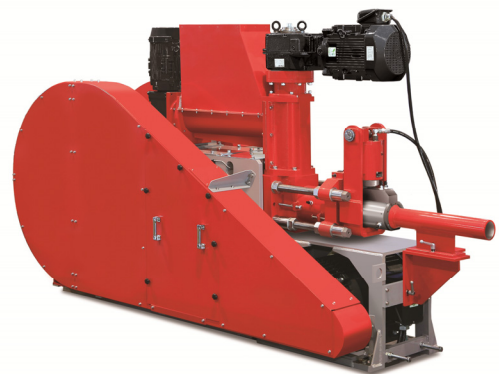

スマートエネルギーWeek2017 内
「第 2 回[国際]バイオマス発電展」出展のお知らせ

遠藤工業株式会社(本社:新潟県燕市秋葉町3丁目14番7号 社長:遠藤 光緑 荷役機器、給電機器、環境機械、製造販売事業)と、極東開発工業株式会社(本社:兵庫県西宮市甲子園口6丁目1番45号 社長:高橋 和也 特装車事業、環境事業、不動産賃貸等事業)は、平成29年3月1日(水)から3日(金)に東京ビッグサイトで開催される「第2回[国際]バイオマス発電展」に共同で出展いたします。

当展示会では、遠藤工業のバイオマス用破砕機および極東開発工業の突き押し式成形機の実機展示を行うことにより、バイオマス関連機器を広くPRすると同時に、両社が培ってきたノウハウと強みを活かした総合的なバイオマス破砕・成形システムのご提案を行います。

当展示会への出展により、お客様に製品をご理解いただくとともに、両社の環境関連事業の強化に努めてまいります。是非ご来場いただきますようお願い申し上げます。

1. 出展内容 【出展ブース: 西展示場 1F 西2ホール】

(1) 製品展示

- ① バイオマス用破砕機(遠藤工業株式会社)
- ② 突き押し式成形機(極東開発工業株式会社)

突き押し式成形機