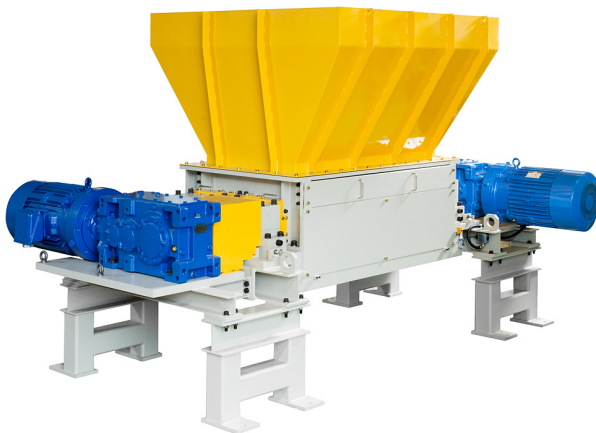

当展示会では、遠藤工業のバイオマス用破砕機および極東開発工業の突き押し式成形機の実機展示を行うことにより、バイオマス関連機器を広くPRすると同時に、両社が培ってきたノウハウと強みを活かした総合的なバイオマス破砕・成形システムのご提案を行います。

当展示会への出展により、お客様に製品をご理解いただくとともに、両社の環境関連事業の強化に努めてまいります。是非ご来場いただきますようお願い申し上げます。

1. 出展内容 【出展ブース: 西展示場 1F 西2ホール】

(1) 製品展示

- ① バイオマス用破砕機(遠藤工業株式会社)
- ② 突き押し式成形機(極東開発工業株式会社)

バイオマス用破砕機

突き押し式成形機

2. 「第2回[国際]バイオマス発電展」概要

名称 第2回[国際]バイオマス発電展
主催 リードエグジビションジャパン株式会社
会期 平成29年3月1日(水)～3日(金) 10時～18時(※最終日のみ17時まで)
会場 東京ビッグサイト(東京国際展示場) 西展示棟
URL <http://www.bm-expo.jp/>