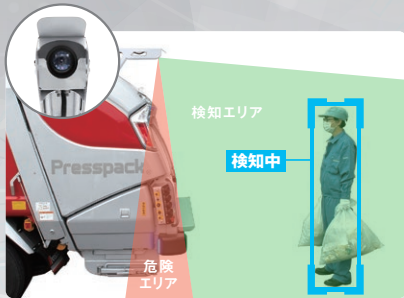

KIES®のシステム

ステップ1

高性能専用カメラと独自のAI画像認識技術により検知エリア内の「人」を検知。