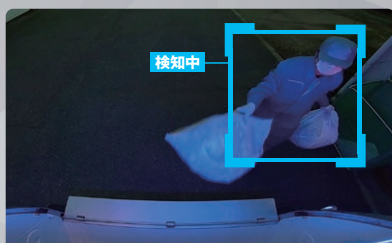

## インテリジェントな安全支援システム。

極東開発独自  
AI画像認識  
(人工知能)

極東開発工業のごみ収集車安全支援システム「KIES」は、高性能専用カメラとAIの採用により「人」を検知し積込装置を自動停止することで、安全性の向上と作業性確保の両立を実現しました。

KIES®の特長 安全性の向上

手が隠れていても検知が可能

収集物などで手や腕が隠れていても、AIが推測し積込装置の自動停止が可能です。

薄暗い環境にも対応

高性能専用カメラの採用により早朝や夕方など薄暗い環境でも検知・積込装置の自動停止が可能です。

KIES®の特長 作業性の確保

いつもの装備で作業が可能

検知には特別な装備を必要としません。また、レインコートやフードを着用していても検知ができるため今お使いの装備や服装での作業が可能です。

誤検知を抑制

収集物の色や形状による誤検知での停止を抑制しいつもの作業性を確保しています。