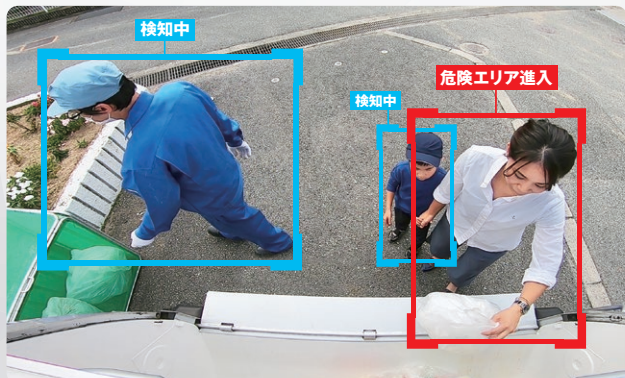

KIES®のシステム

ステップ1

高性能専用カメラと独自のAI画像認識技術により検知エリア内の「人」を検知。

ステップ2

検知した「人の一部(手・頭・足など)」の危険エリアへの進入を検知。

ステップ3

AIが危険を察知し、積込装置を自動停止。

●ごみ収集車の機種や仕様によりKIES®の搭載ができない場合があります。詳細は当社営業担当までお問い合わせください。

さらなる安全管理の徹底のために!

作業員以外の安全にも貢献

作業員以外の「人(通行人など)」も検知し、危険を察知した場合は積込装置を自動停止します。

危険察知時の情報を記録

KIES®が危険を察知すると、日時と危険察知時の画像が記録されます。

※記録には別途SDカードが必要となります。

危険察知時は管理者に通知

極東開発工業のIoTシステム「K-DaSS®」と連携することでKIES®が危険を察知した日時と位置情報を車両管理者に通知することが可能です。

安全支援システムの機能には限界があります。安全作業を心がけてください。

■ごみ収集車とKIES®のご使用にあたっては、取扱説明書をよくお読みのうえご使用ください。 ■システムの作動には一定の条件があり、あくまで作業の安全を補助する機能であり、あらゆる状況・場面での安全を100%保証するものではありません。作業の安全は、お客様ご自身で確保してください。 ■車両周辺の各種条件・状況(詳しくは取扱説明書をご参照ください)により、システムの機能低下や正しく作動しないことがあります。 ■カメラの取付位置や角度を変更しないでください。 ■システムの故障時は使用し続けしないでください。 ■エラー表示状態で使用し続けしないでください。 ■システムのデータ保存機能によって保存されたデータには個人情報が含まれますので、データは法令遵守のうえお客様ご自身で適切に管理してください。

インターネットホームページもご利用いただけます。 www.kyokuto.com

極東開発工業株式会社

本社 大阪府大阪市中央区淡路町2-5-11 〒541-8519 TEL(06)6205-7800
東京本部 東京都品川区東品川3-15-10 〒140-0002 TEL(03)5781-9821

最新情報を随時お届けしています。
極東開発工業 公式SNSアカウント

KIES®のWEB動画
はコチラ

北海道支店 TEL(011)251-5701
札幌営業所 TEL(011)251-5701
帯広営業所 TEL(0155)21-4373
東北支店 TEL(022)236-6692
仙台営業所 TEL(022)236-6692
盛岡営業所 TEL(019)656-4300
青森営業所 TEL(017)722-0745
福島営業所 TEL(024)962-7222
首都圏支店 TEL(03)5781-9825
東京営業所 TEL(03)5781-9825
多摩営業所 TEL(042)582-6150
神奈川営業所 TEL(046)263-7000
千葉営業所 TEL(043)234-3721
北関東支店 TEL(048)668-7712