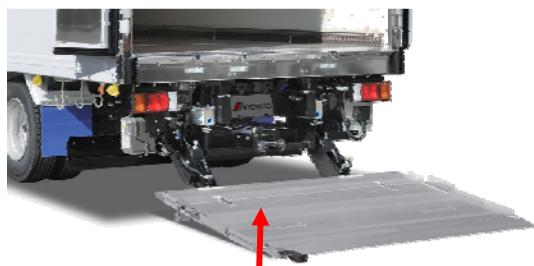

4. より静かに

自社製のパワーユニット搭載により作業時の騒音は、約 40 デシベル (※) と従来よりも約 5 デシベル低減し、とても静かに作業ができます。

※車両右側 6.5 メートル地点での測定

5. 錆にも強く、見た目もきれいに

プラットフォームには全てアルミを使用、また、スライドレールもアルミレールを採用しました。防錆性と外観品質の向上を図りました。

プラットフォーム

6. 販売価格

希望小売価格 1,200 千円(取付費込み。消費税込み。)

7. 販売目標

年間 700 台(平成 23 年 3 月期)

<広報お問合せ先>

極東開発工業株式会社 経営企画部

〒663-8545 兵庫県西宮市甲子園口 6-1-45

電話 (0798) 66-1500 F A X (0798) 66-8146

ホームページアドレス <http://www.kyokuto.com/>

※製品のご商談に関するお問い合わせにつきましては、お近くの営業所までご連絡いただきますようお願い申し上げます。