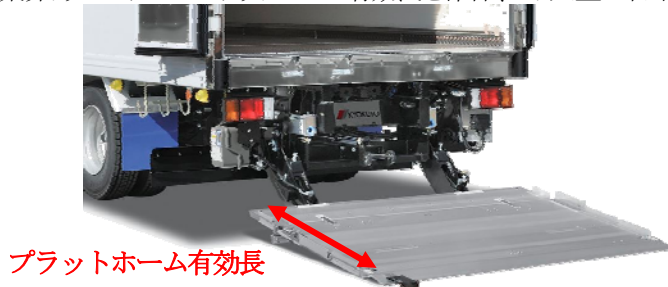

3. 大型台車に対応可能なプラットホーム

業界トップクラスのプラットホーム有効長を確保、より大型の台車ででの作業に対応できるようになりました。

「CG1000TS」のタイプ

「タイプ-S」 (リアオーバーハング 1,640 mm以上)	プラットホーム有効長 915 mm
「タイプ-M」 (リアオーバーハング 1,750 mm以上)	プラットホーム有効長 1,035 mm
「タイプ-L」 (リアオーバーハング 1,770 mm以上)	プラットホーム有効長 1,165 mm