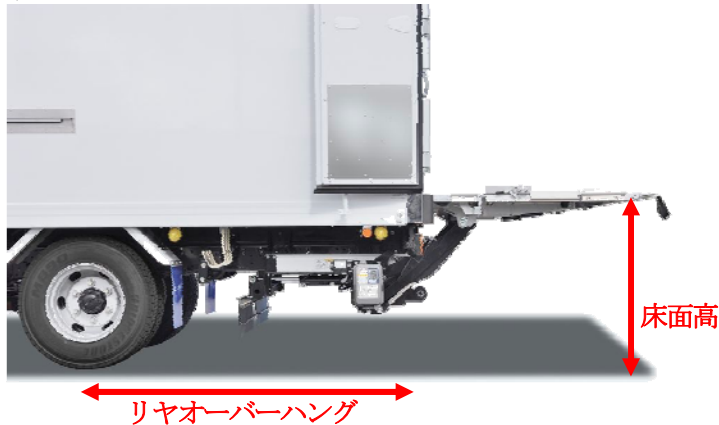

「パワーゲートCG1000TS」のポイント！

1. リフト能力が大幅アップ

シリンダを含めたリフト機構の改良により、リフト能力が従来の800 kgから1,000 kgに、大幅にアップしました。

2. 取付対象車両を大幅に拡大

取り付け対象の車両によって、3種類のタイプ(タイプ-S、タイプ-M、タイプ-L)をラインナップしました。これにより、リアオーバーハングが1,640 mm以上の車両に対応することができます。また、適用可能な床面高は810mm～1,150 mmに拡大しました。これにより取り付けが可能な車両が2トン車級で約10%増加します。