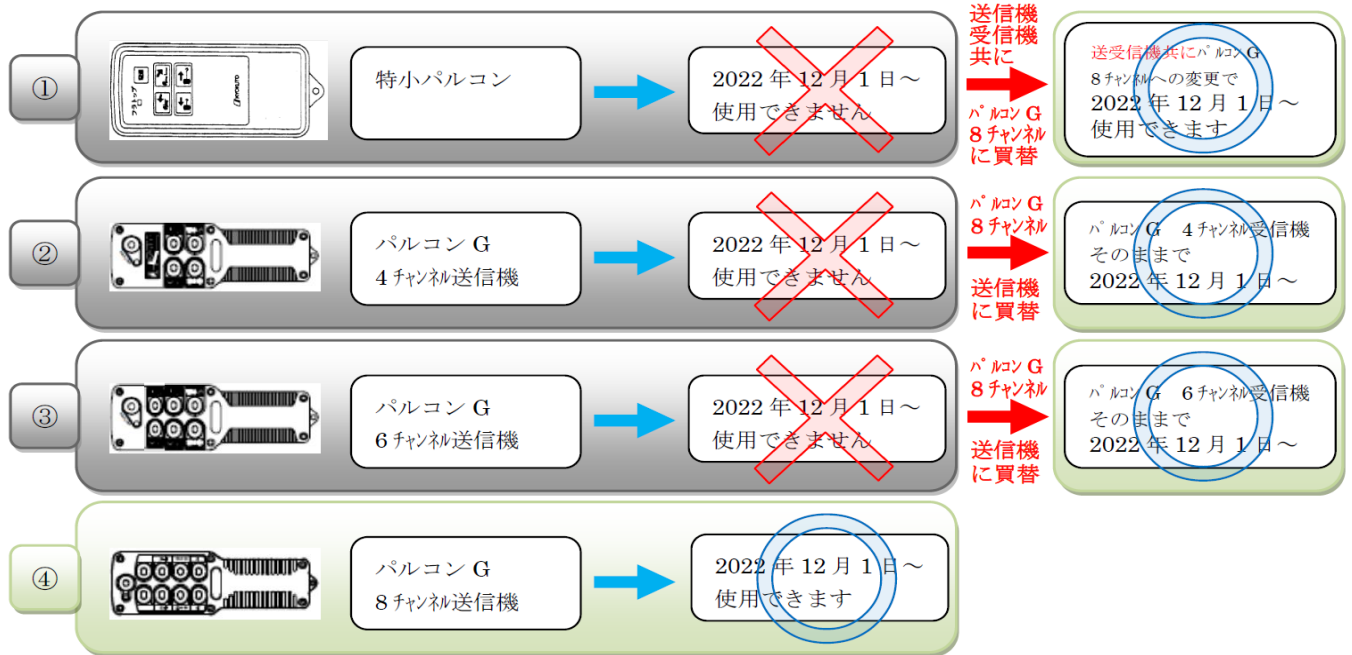

2. フラットトップ、塵芥車、タンクローリ用パソコン^(※) 4チャンネル・6チャンネル送信機

旧規格品送信機について(特定小電カタイプ)

(※) 弊社ラジコン送信機の商品名 (除 コンクリートポンプ車)

2022年12月1日以降**使用不可**となる対象の旧規格品送信機

- ① 特小パソコン (電源を除きボタン4個。外観は下図①参照)
- ② パソコンG 4チャンネル送信機 (電源を除きボタン4個。外観は下図②参照)
- ③ パソコンG 6チャンネル送信機 (電源を除きボタン6個。外観は下図③参照)

【フラットトップ】使用不可となるパソコンが搭載された対象車両・製作期間

パソコン名称	パソコンを搭載した車両の情報	
	型式	製作時期
特小パソコン (注, オプション)	JN※※-40, 41	～2002年3月
	JN※※-42, 43	～2004年5月
パソコンG 4チャンネル送信機	JN※※-42	～2008年7月
	JN※※-43	～2010年5月
パソコンG 6チャンネル送信機	JN※※-44	2008年6月～2010年4月
	JN※※-45	2005年11月～2010年5月

(注) 旧機種フラットトップは、オプションとして特小パソコンを販売(ホテ-動作の操作用)。後の新機種で、パソコンGが標準設定となりました。その為、特小パソコンが搭載されていない旧機種の車両もございます。

【塵芥車】使用不可となるパソコンが搭載された対象車両・製作期間

パソコン名称	パソコンを搭載した車両の情報	
	型式	製作時期
パソコンG 6チャンネル送信機 (注, オプション)	GB※※-26	2007年9月～2011年12月
	GB※※-27	2011年12月～2017年9月
	GB※※-83	2008年1月～2014年11月
	GB※※-831	2017年5月

(注) 塵芥車用パソコンは、塵芥車のオプションとして販売。(テ-ルゲ-ト開閉など排出動作の操作用) その為、パソコンが搭載されていない車両もございます。