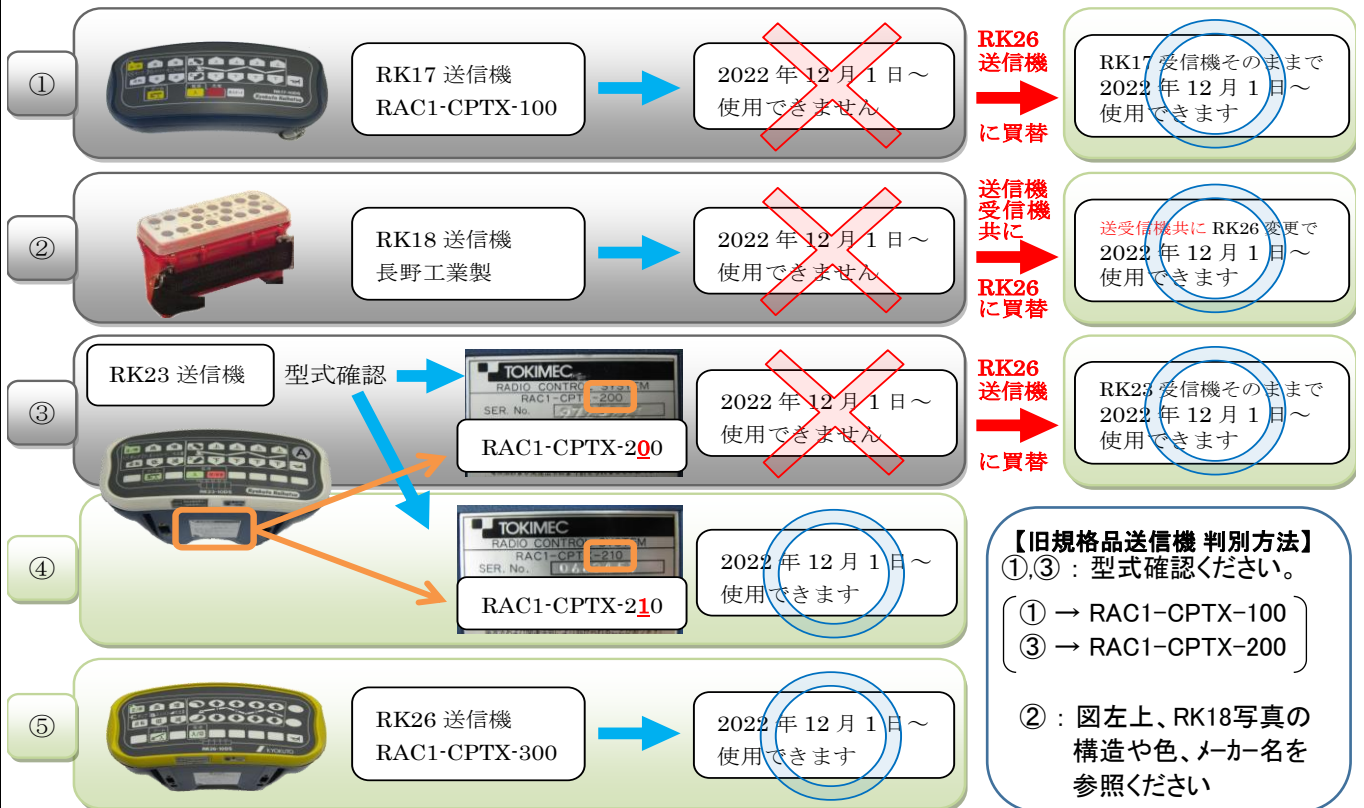

弊社製品用の旧規格送信機(ラジコン・パルコン)をご使用の皆様へ

電波法改正に伴う旧規格送信機 使用不可のお知らせ

平素は弊社製品をご愛顧いただき、誠にありがとうございます。  
 2005年12月1日に、総務省が定める携帯電話などの電波強度等に関する規則の改正(「無線設備のスプリアス発射強度の許容値に係る技術基準の改正」)が施行されております。  
 本規則改正に伴い、旧規格(特定小電力タイプ)の送信機が2022年12月1日以降はご使用いただけなくなります。  
 つきましては、旧規格品の送信機をご使用のお客様にはご迷惑おかけしますが、適合品への買い替え等のご検討をお願い申し上げます。  
 何卒ご理解のほど、よろしくお願いいたします。

1. コンクリートポンプ車用ラジコン 旧規格品送信機について(特定小電力タイプ)

2022年12月1日以降**使用不可**となる対象の旧規格品送信機

- ①RK17 送信機 型式RAC1-CPTX-100
- ②RK18 送信機
- ③RK23 送信機 型式RAC1-CPTX-200  
 (RK16につきましては、微弱電波式のため対象外になります)

旧規格(特定小電力タイプ)の送信機を使用期限を越えて使用された場合、電波法違反となり、罰則・罰金(1年以下の懲役又は、100万円以下の罰金)の対象となります。

※ 旧規格品(RK17、RK18、RK23送信機)は、RK26送信機への機種変更となった2011年8月まで製造されております。その為、**2011年8月**以前に製造された全てのコンクリートポンプ車付ラジコンに、確認が必要となります。該当する場合は、お手数ですがラジコンの機種及び型式をご確認ください。