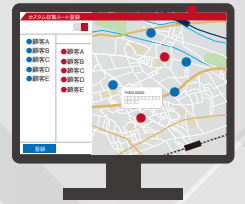

モニタリングできる!

データが見える化!

回収情報の作成・記録・閲覧を簡素化!

スマートフォンアプリでサクッと回収情報を作成!

スマートフォンアプリから回収情報を2ステップで作成が可能です。事前に登録した回収先を選択し、当日の回収情報を入力するだけ。計量データはスケールパッカー[®]からアプリにBluetooth[®]通信で自動取得されるので、回収情報記録の簡素化に貢献します。

簡単操作で回収ルートの登録・検索が可能!

専用WEBシステムでお客様一覧から回収ルートを簡単に登録でき、スマートフォンアプリから回収ルートなどの絞り込みや、現在地からの距離順に回収先を並び替えることで、対象の回収先情報をすぐに検索できます。

回収物の情報を携帯プリンタで出力が可能!

作成された回収情報をスマートフォンアプリで携帯プリンタにBluetooth[®]接続し、レシートを印刷することも可能です。

※別売りの専用携帯プリンタが必要です。

回収情報の管理を効率化!

各車両の回収状況をリアルタイムでモニタリング!

専用WEBシステムで回収ルートごとに現在の回収状況をリアルタイムに確認できます。各車両の稼働状況を把握し、回収状況管理の効率化に貢献します。

※リアルタイムにモニタリングするためには、常時インターネット通信が可能なスマートフォン(SIMあり)が必要です。

回収情報の統計データを見える化!

専用WEBシステムで、担当者・車両・回収物種類・回収ルート別に統計データの確認ができます。見える化することで、回収計画の最適化に役立てることが可能です。